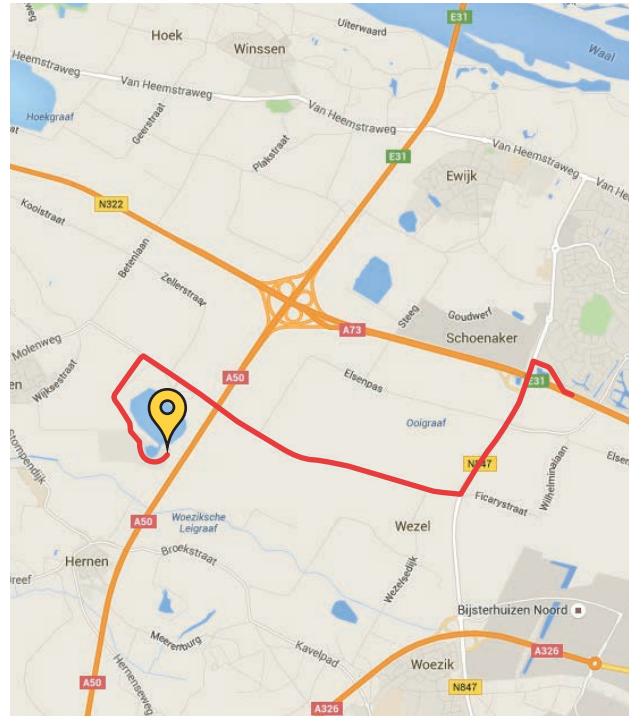

Groene Heuvels 1 - 6644 KX Ewijk - ☎ 085 88 88 581

Vanaf de A73/A50:

1. Neem afslag Beuningen en vervolgens de N847 richting Wijchen.
2. Sla rechtsaf naar de Ficarystraat.
3. Neem de 5e afslag links naar de Groene Heuvels.
4. Ga vóór de slagbomen linksaf.
5. Parkeer hier uw auto.
6. Hier ziet u een bord Viking Adventures 5 min lopen.
7. Volg dit bord.

Vanaf Bergharen:

1. Neem de Ficarystraat.
2. Neem de 1e afslag rechts naar Groene Heuvels.
3. Ga vóór de slagbomen linksaf.
4. Parkeer hier uw auto.
5. Hier ziet u een bord Viking Adventures 5 min lopen.
6. Volg dit bord.

! *Let op! Niet door de slagbomen rijden! Navigeer naar vakantiepark De Groene Heuvels of huisnummer 3!*

Openbaar vervoer

Vanuit 's-Hertogenbosch:

1. Neem op Station 's-Hertogenbosch vanaf spoor 4 de sprinter richting Nijmegen.
2. Stap uit op spoor 3 bij Station Wijchen.
3. Loop vervolgens vanaf Station Wijchen naar de bushalte Station Wijchen.
4. Neem hier Buurtbus 563 en stap uit bij de Schaarsestraat in Bergharen.
5. Vanaf deze bushalte is het ongeveer 20 minuten lopen naar Viking Adventures.

Vanuit Nijmegen:

1. Neem op Station Nijmegen vanaf spoor 4b de sprinter richting Deurne.
2. Stap uit op spoor 1 bij Station Wijchen.
3. Loop vervolgens vanaf Station Wijchen naar de bushalte Station Wijchen.
4. Neem hier Buurtbus 563 en stap uit bij de Schaarsestraat in Bergharen.
5. Vanaf deze bushalte is het ongeveer 20 minuten lopen naar Viking Adventures.

! *Let op! Fundustry Viking Adventures heeft een samenwerkingsverband met Taxi Rutten in Wijchen zodat u voor een laag tarief van Station Wijchen rechtstreeks naar onze locatie wordt gebracht. Het telefoonnummer van Taxi Rutten is 024 - 641 2500.*