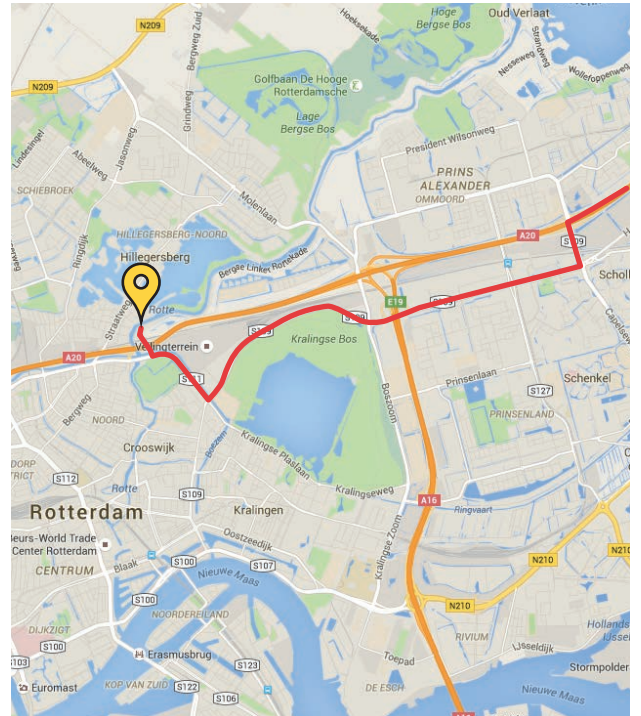

Locatie Rotterdam

Bergse Linker Rottekade 20 - 3056 LA Rotterdam - ☎ 085 88 88 581

Vanaf Den Haag:

1. Neem de A13 naar de Boezemlaan/S111 in Rotterdam.
2. Neem afslag 15-Croonwijk vanaf de A20.
3. Ga verder op de Boezemlaan/S111. Rijd naar de Veilingweg in Hillegersberg - Schiebroek.
4. Fundustry Events bevindt zich aan uw rechterzijde.

Vanaf Gouda:

1. Neem de A20 naar de Boezemlaan/S111.
2. Neem afslag 15-Croonwijk vanaf de A20.
3. Ga verder op de Boezemlaan/S111. Rijd naar de Veilingweg in Hillegersberg - Schiebroek.
4. Fundustry Events bevindt zich aan uw rechterzijde.

Openbaar vervoer

Vanuit Den Haag:

1. Neem vanaf Metrostation Den Haag Centraal de metro richting Metrostation Melanchtonweg in Rotterdam.
2. Loop vanaf Metrostation Melanchtonweg Rotterdam naar de Tramhalte Melanchtonweg.
3. Neem tram 25 richting Bus-/tramhalte Donkersingel in Rotterdam.
4. Neem Bus 174 richting Bus-/tramhalte Kootsekade in Rotterdam.
5. Vanaf Bus-/tramhalte Kootsekade is het ongeveer 5 minuten lopen naar Fundustry Events.

Vanuit Gouda:

1. Neem vanaf Station Gouda vanaf spoor 8 de sprinter naar Station Rotterdam Noord.
2. Vanaf Station Rotterdam Noord is het ongeveer 10 minuten lopen naar Fundustry Events.

Locatie Merksplas (België)