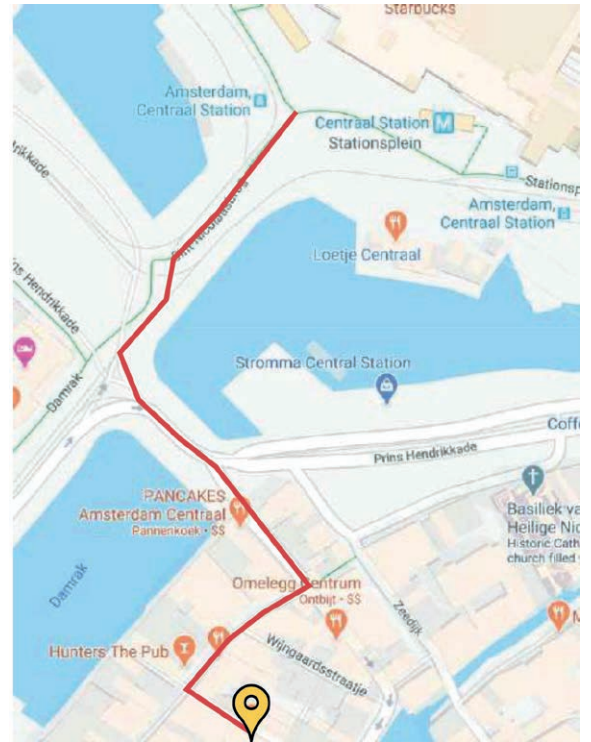

Locatie Amsterdam

Oudezijds Armsteeg 24 - 1012 GP Amsterdam - ☎ 085 88 88 581

Vanaf Amsterdam Centraal Station:

Te voet, 5 minuten

1. Loop via de Sint Nicolaasbrug richting de Prins Hendrik kade en sla links af.
2. Loop via de Prins Hendrikkade naar de Nieuwebrugsteeg.
3. Sla rechtsaf naar de Warmoesstraat.
4. Sla linksaf naar de Oudezijds Armsteeg.
5. Fundustry Amsterdam bevindt zich aan uw rechterzijde.

Vanaf Merksplas:

1. P1 Parking Centraal, Prins Hendrikkade 20A, 1012 TL Amsterdam
2. Parking Centrum Oosterdok Amsterdam, Oosterdokskade 154, 1011 DK Amsterdam
3. Q-Park Nieuwendijk, Nieuwezijds Kolk 18, 1012 PV Amsterdam
4. Oosterdokseiland 1-3 Parking, Oosterdokseiland 1-3, Amsterdam