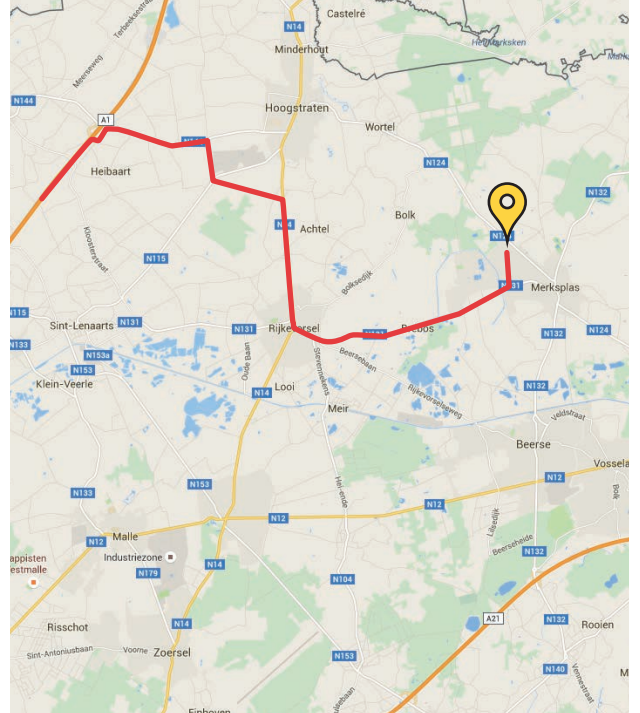

Vanuit Gouda:

1. Neem vanaf Station Gouda vanaf spoor 8 de sprinter naar Station Rotterdam Noord.
2. Vanaf Station Rotterdam Noord is het ongeveer 10 minuten lopen naar Fundustry Events.

Locatie Merksplas (België)

Industrieweg 8 - 2330 Merksplas

BE: ☎ 0032 (0)32984585 - NL: ☎ 085 88 88 581

Vanaf Antwerpen:

1. Volg de E19/A16 richting Breda.
2. Volg de E19 naar de Veldstraat in Brecht.
Neem de afslag E19.
3. Neem de Luyckstraat naar de N131 in Rijkevorsel.
4. Sla op de N131 linksaf de Vaartstraat in.
5. Sla linksaf de Industrieweg in.
6. Fundustry Events bevindt zich aan uw rechterzijde.

Vanaf Merksplas:

1. VolgdeN124/PastorijstraatrichtingHoogstraten.
2. VolgdewegopdeSteenwegopHoogstraten.
3. SlalinksafnaardePannenhuisstraat.
4. Volg de weg op de Vaartstraat.
5. Sla rechtsaf de Industrieweg in.
6. Fundustry Events bevindt zich aan uw rechterzijde.

Openbaar vervoer

Vanuit Antwerpen:

1. Neem vanaf Antwerpen Centraal de trein Antwerpen Centraal - Noorderkempen.
2. Stap uit op Station Brecht Noorderkempen.
3. Neem vanaf hier Bus 432 Brecht - Rijkevorsel Turnhout - Arendonk.
4. Stap uit bij Merksplas Vaartstraat.
5. Vanaf hier loop je de Vaartstraat in.
6. Sla linksaf de Industrieweg in.
7. Vanaf Bushalte Merksplas Vaartstraat is het ongeveer 8 minuten lopen naar Fundustry Events.