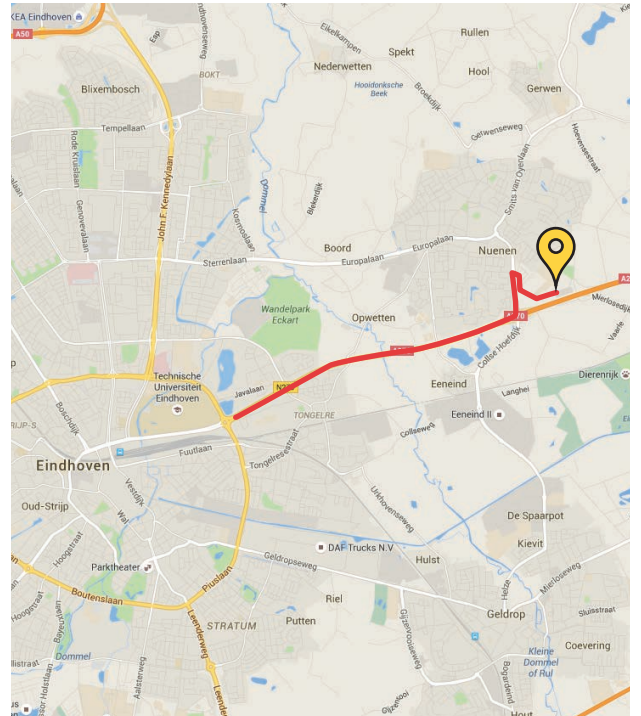

Locatie Nuenen (Eindhoven)

Pastorsmast 5 - 5673 TC Nuenen - ☎ 085 88 88 581

Vanaf Eindhoven:

1. Neem de A270 naar de Maatschappijweg in Nuenen.
2. Rijd naar de Pastorsmast.
3. Fundustry Events bevindt zich aan de rechterzijde.

Vanaf Helmond:

1. Neem de A270 naar Nuenen.
2. Neem afslag Nuenen vanaf de A270.
3. Rijd naar de Pastorsmast.
4. Fundustry Events bevindt zich aan de rechterzijde.