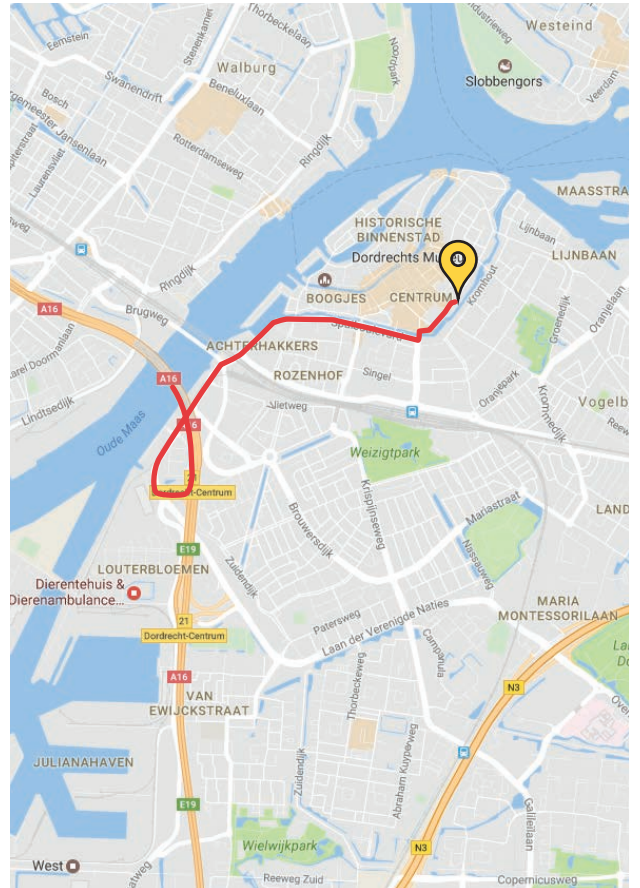

Vest 108 - 3311 TX Dordrecht - ☎ 085 88 88 581

Vanaf A16 uit Rotterdam:

1. Volg de A16 en neem afslag 21 Dordrecht Centrum
2. Sla rechtsaf naar de Laan der Verenigde Naties (borden Centrum)
3. Weg vervolgen naar de Spuiboulevard
4. Neem op de rotonde de 2e afslag naar de Johan de Witt brug/straat
5. Sla rechtsaf naar de Vest, dit wordt de Kolfstraat, hier is de parkeergarage
6. Loop de Kolfstraat terug af en sla linksaf naar Vest 108

Vanaf A15 uit Gorinchem:

1. Volg de A15 en neem afslag 23 Papendrecht
2. Sla linksaf naar de N3
3. Neem de afslag naar de Provinciale weg en sla linksaf de Provincialeweg op
4. Volg de weg en sla rechtsaf naar de Krommedijk
5. Linksaf naar de Transvaalstraat, rechtdoor op de rotonde
6. Rechtsaf naar de Stationsweg, weg volgen en rechtdoor op de rotonde
7. Sla rechtsaf naar de Vest, dit wordt de Kolfstraat, hier is de parkeergarage
8. Loop de Kolfstraat terug af en sla linksaf naar Vest 108

! Let op! Navigeer naar Kolfstraat 235, parkeergarage
• Drievriendenhof

Openbaar vervoer

Vanaf Rotterdam Centraal:

1. Neem op Rotterdam Centraal de Sprinter naar Station Dordrecht
2. Loop van Station Dordrecht naar Bushalte Centraal Station Dordrecht
3. Neem Stadsbus 3 (richting Crabbehof), stap uit bij Bushalte Centrum Dordrecht
4. Vanaf deze bushalte is het ongeveer 5 minuten lopen naar Vest 108

Vanuit Breda:

1. Neem op Station Breda de Intercity naar Station Dordrecht
2. Loop van Station Dordrecht naar Bushalte Centraal Station Dordrecht
3. Neem Stadsbus 3 (richting Crabbehof), stap uit bij Bushalte Centrum Dordrecht
4. Vanaf deze bushalte is het ongeveer 5 minuten lopen naar Vest 108