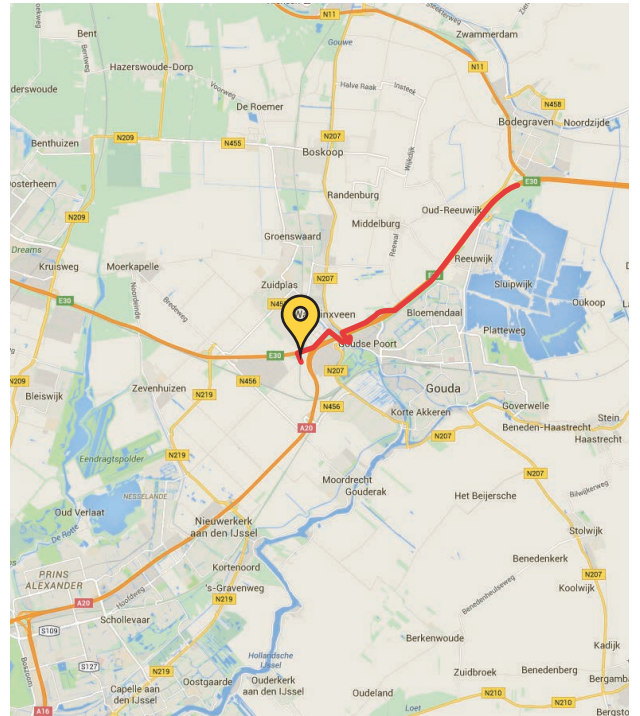

Vanuit Utrecht:

1. Neem op Station Utrecht Centraal vanaf spoor 2 de sprinter richting Zwolle.
2. Stap uit op Station Ermelo.

Het is ook mogelijk om met de trein vanuit Utrecht en Harderwijk naar Zeewolde te reizen en vanaf hier de veerboot te nemen richting Strand Horst. Echter raden wij u dit niet aan vanwege de tijden waarop de veerboot vaart. Mocht u hier toch voor kiezen dan verwijzen wij u naar 9292ov.nl.

Locatie Moordrecht (Gouda)

Zuidelijke Dwarsweg 7 - 2841 LK Moordrecht - ☎ 085 88 88 581

Vanaf Zoetermeer:

1. Neem de A12/E30 richting Gouda naar Bredeweg in Waddinxveen.
2. Neem de Beijerincklaan/N453 en Zuidelijke Rondweg naar de Zuidelijke Dwarsweg.
3. Fundustry Events bevindt zich links van u.

Vanaf Gouda:

1. Volg de Kanaalijk/N454.
2. Neem op de rotonde de 3e afslag naar de Zuidelijke Rondweg.
3. Sla linksaf naar de Zuidelijke Dwarsweg.
4. Fundustry Events bevindt zich links van u.

Openbaar vervoer

Vanuit Zoetermeer:

1. Neem de sprinter op Station Zoetermeer vanaf Spoor 4 richting Gouda.
2. Vanaf Station Gouda neem je Bus 187 richting Bushalte Coenecoop 260, Waddinxveen.
3. Vanaf Bushalte Coenecoop 260 in Waddinxveen is het ongeveer 10 minuten lopen naar de Zuidelijke Dwarsweg 7.