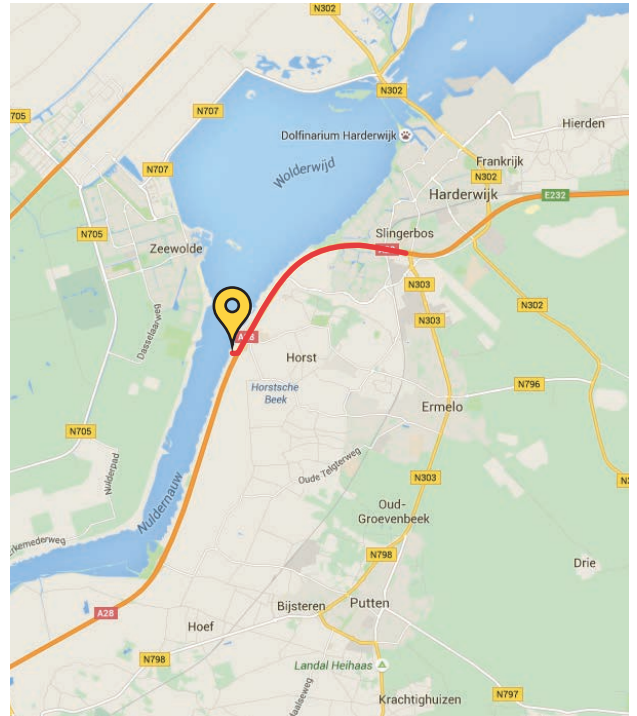

Locatie Ermelo (Harderwijk)

Strand Horst - Palmbosweg 8 - 3853 LB Ermelo - ☎ 085 88 88 581

Vanaf Harderwijk:

1. Volg de A28 richting Nijkerk.
2. Volg de A28 naar de Palmbosweg in Ermelo.
3. Neem afrit 11-Harderwijk-Zuid vanaf de A28.
4. Ga verder op de Palmbosweg naar Fundustry Events.

Vanaf Nijkerk:

1. Volg de A28 richting Harderwijk.
2. Volg de A28 naar de Buitenbrinkweg in Ermelo.
3. Neem afrit 11-Harderwijk-Zuid vanaf de A28.
4. Ga verder op de Palmbosweg naar Fundustry Events.

! *Let op! Volg de borden bij het verlaten van de*
• *snelweg, niet uw navigatie!*

! *Let op! Op deze locatie worden parkeerkosten*
• *gerekend per auto.*